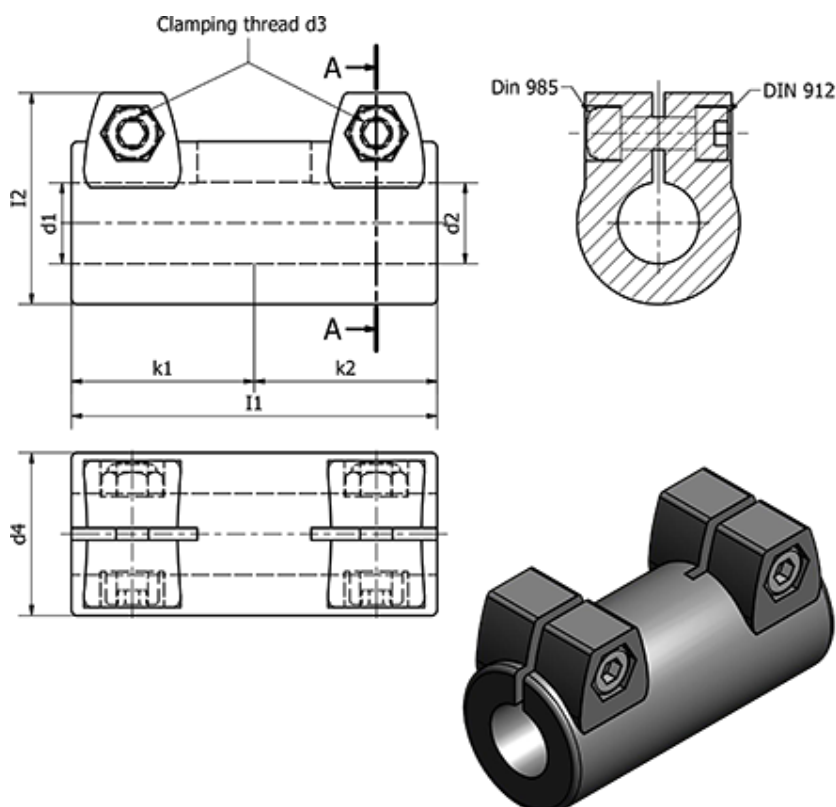

Varenummer: 20242B42B422SW

Beskrivelse: E+G Rørholder - GN 242-B42-B42-2-SW

Mål

$d_1 = B42$

$d_2 = B42$

$d_3 = M10$

$d_4 = 65$

$I_1 = 140$

$I_2 = 77.5$

$k_1 = 70$

$k_2 = 70$

Spændegreb for $d_3 = GN 911-M10-50$

Vægt (g) = 865